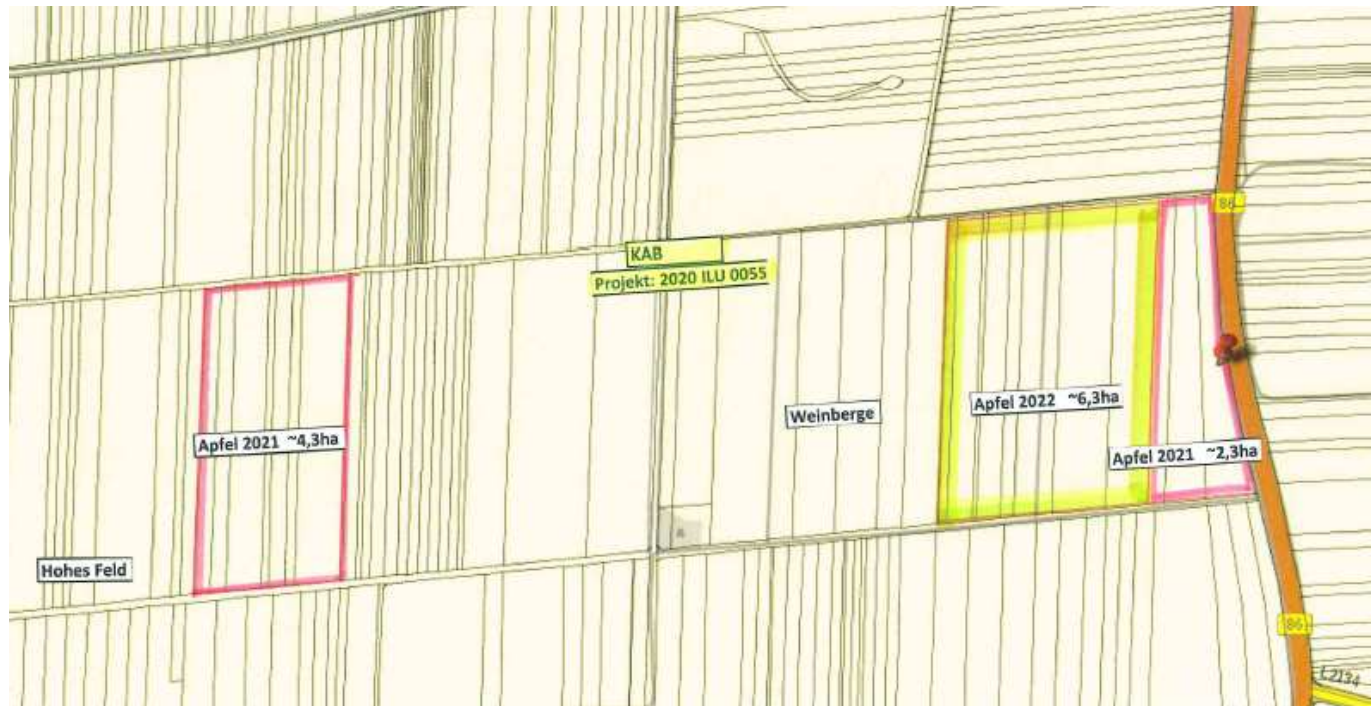

K.A.B.

Kindelbrücker Apfelanbau GmbH

Name des Projektes: Neupflanzung Apfelanlagen mit Tropfbewässerung
Projekt-Nr. 2020 ILU 0055

Flurkarte Gemarkung Kindelbrück

Kurzbeschreibung (Ziele) des Projektes:

Die Investitionsmaßnahme beinhaltet die Neupflanzung von ~13ha Apfelanlagen mit Installation einer Tropfbewässerung im Zeitraum 23.03.2020 bis 31.10.2022 in der Gemarkung Kindelbrück. Diese Maßnahme dient der Verbesserung der Wettbewerbsfähigkeit der Obstproduktion im ländlichen Raum Thüringens.